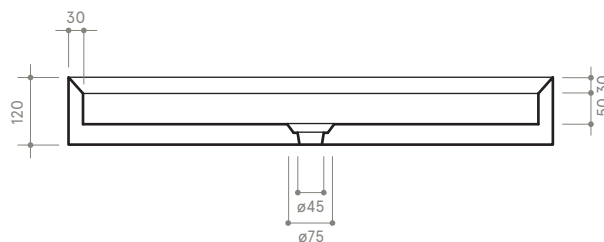

collezione
collection

CUT

90 x 38 h12 (tutta vasca)

Lavabo

Sink

Dimensioni / dimensions

L 900 - P 380 - H 120

Senza troppo pieno / without overflow

Peso netto / net weight: Kg 16,00

Capienza vasca / capacity tank: Lt 18,00

Appoggio / sit-on

NB le misure indicate possono subire una variazione dello 0,8 % circa, dovuta ad un'usura degli stampi o a piccole variazioni delle caratteristiche tecniche relative alle materie prime che compongono l'impasto.

NB Dimensions shown are subject to a variation of about 0,8 % ,due to wear of molds or because of small changes in the technical specification of the raw materials of the dough.