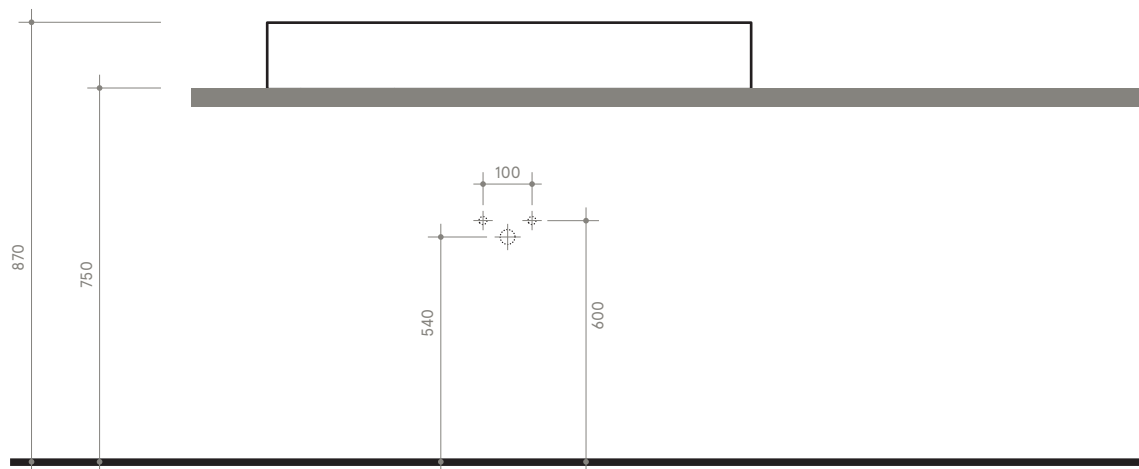

collezione
collection

CUT

90 x 38 h12 (tutta vasca)

Lavabo

Sink

Dimensioni / dimensions

L 900 - P 380 - H 120

Senza troppo pieno / without overflow

Peso netto / net weight: Kg 16,00

Capienza vasca / capacity tank: Lt 18,00

Appoggio / sit-on

NB le misure indicate possono subire una variazione dello 0,8 % circa, dovuta ad un'usura degli stampi o a piccole variazioni delle caratteristiche tecniche relative alle materie prime che compongono l'impasto.

NB Dimensions shown are subject to a variation of about 0,8 % ,due to wear of molds or because of small changes in the technical specification of the raw materials of the dough.