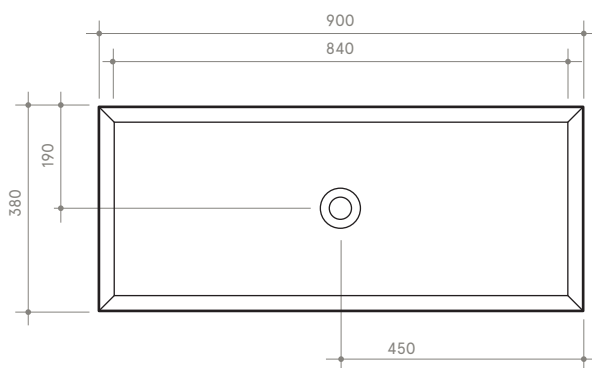

collezione
collection

CUT

90 x 38 h12 (tutta vasca)

Lavabo

Sink

Dimensioni / dimensions

L 900 - P 380 - H 120

Senza troppo pieno / without overflow

Peso netto / net weight: Kg 16,00

Capienza vasca / capacity tank: Lt 18,00

Appoggio / sit-on

NB le misure indicate possono subire una variazione dello 0,8 % circa, dovuta ad un'usura degli stampi o a piccole variazioni delle caratteristiche tecniche relative alle materie prime che compongono l'impasto.

NB Dimensions shown are subject to a variation of about 0,8 % ,due to wear of molds or because of small changes in the technical specification of the raw materials of the dough.