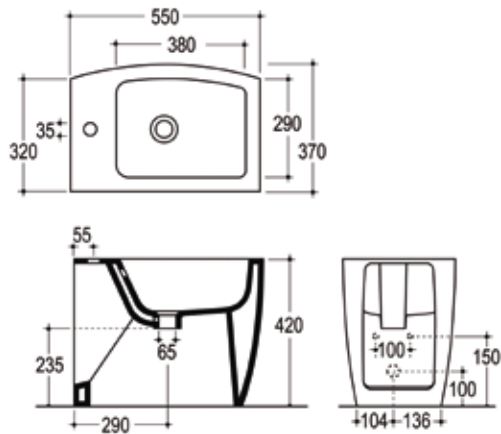

LAVABO  
Bacino dx e sx  
left or right installation

OLYBI  
Bidet monoforo  
Single-hole bidet

OLYBIS  
Bidet monoforo sospeso  
Wall hung single-hole bidet

OLYVAP  
Vaso con scarico a parete  
Water closet with wall drain

OLYVAS  
Vaso sospeso  
Wall hung WC