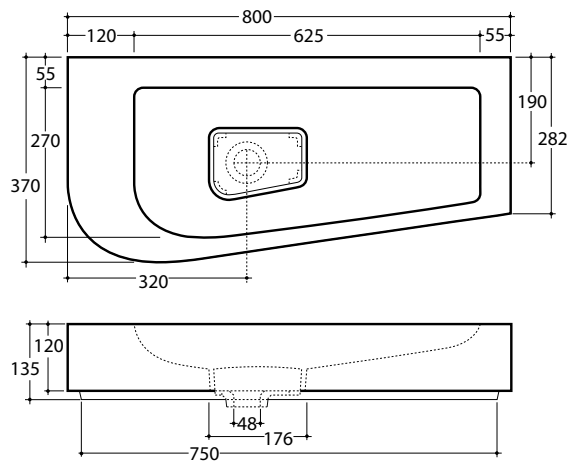

LAVABO  
Bacino dx e sx  
left or right installation

OLYBI  
Bidet monoforo  
Single-hole bidet

OLYBIS  
Bidet monoforo sospeso  
Wall hung single-hole bidet

OLYVAP  
Vaso con scarico a parete  
Water closet with wall drain

OLYVAS  
Vaso sospeso  
Wall hung WC