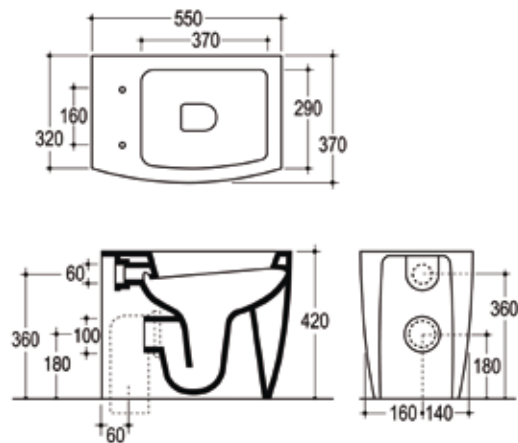

LAVABO  
Bacino dx e sx  
left or right installation

OLYBI  
Bidet monoforo  
Single-hole bidet

OLYBIS  
Bidet monoforo sospeso  
Wall hung single-hole bidet

OLYVAP  
Vaso con scarico a parete  
Water closet with wall drain

OLYVAS  
Vaso sospeso  
Wall hung WC