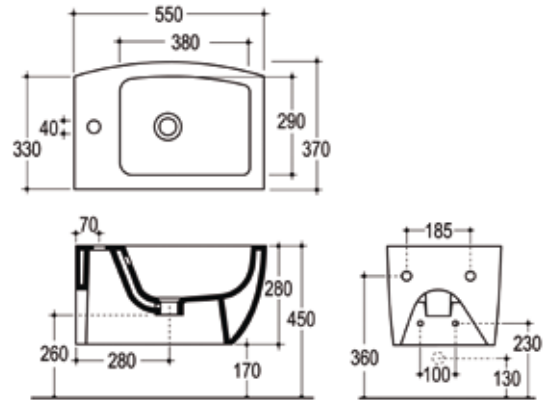

LAVABO  
Bacino dx e sx  
left or right installation

OLYBI  
Bidet monoforo  
Single-hole bidet

OLYBIS  
Bidet monoforo sospeso  
Wall hung single-hole bidet

OLYVAP  
Vaso con scarico a parete  
Water closet with wall drain

OLYVAS  
Vaso sospeso  
Wall hung WC